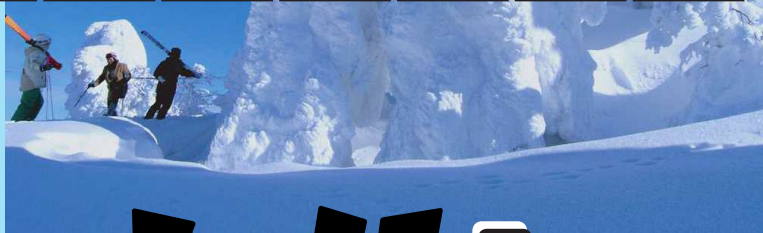

3月15日なににしてら？ 暇だば来ばいっしや阿仁スキー場さっ!!

来てみねが!! 阿仁スキー場

SNOW FESTIVAL

地元スキークラブによる、阿仁のスキー場の楽しみ方をご紹介します。色んなイベントが盛りだくさんで今年もパワーアップして皆様をお待ちしております。元気で東北を盛り上げよう!

スカイマスターでUFOキャッチャー

電線工事で使われるスカイマスターを使って特大UFOキャッチャーで賞品をゲット!!

- 参加料 大人300円 小人100円
- 時間 13:00~ 15:00
- 場所 山麓駅舎特設会場

大好評!

日時 **3月15日(日)**
場所 **森吉山阿仁スキー場**
AM10:00~PM3:30

あなたもマタギウでだめし大会

マタギの狩猟道具の「ワラダ」に似た輪投げで賞品獲得ゲーム!

- 種目 賞品獲得の輪投げゲーム
- 参加料 大人300円 小人100円
- 時間 13:00~ 15:00
- 場所 山麓駅舎特設会場

リフト券購入して賞品ゲット!!

森吉山の樹氷大抽選会

リフト券を購入した方に抽選券をお渡しします。抽選券を抽選箱に投函するだけで豪華賞品が当たる抽選会に参加できます! スキーボードを楽しんで賞品をもらっちゃおう。

- 参加資格 リフト券購入した方!
- 開催時間 10:00~ 14:00
- 抽選発表 15:00

迫力満点!!スノーラフティング

迫力満点ゴムボートによるスノーラフティングです。子どもから大人まで楽しむことができます。是非一度体験ください。